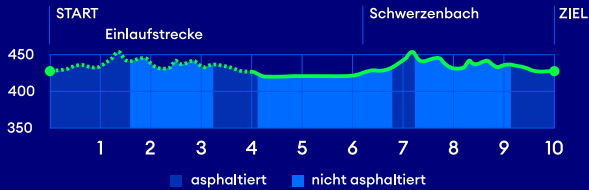

GP DER STADT DÜBENDORF

10.0 km - Kategorie A-J/Y/Z

ZVV-Bus 762 - Kunsteisbahn

Ausfahrt: A53 Wangen/Dübendorf

Parkplätze: Oberdorfstrasse

Verpflegung

Sanität

ZKB
ZÜRILAUFLAUF
CUP