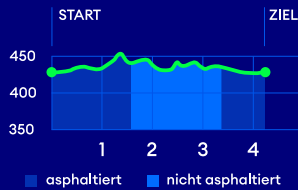

GP DER STADT DÜBENDORF

4.2 km - Kategorie K/L/M

ZVV-Bus 762 - Kunststeinsbahn

Ausfahrt:
A53 Wangen/Dübendorf

Parkplätze: Oberdorfstrasse

Verpflegung

Sanität

ZKB
ZÜRILAUFLAUF
CUP